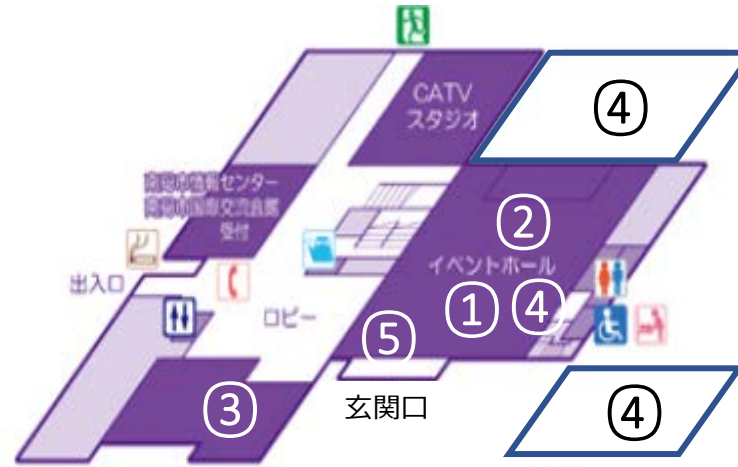

# ～園部城祭り会場のご案内～

国際交流会館 1F イベントホール

ステージイベント・プログラム

- ① お城大食堂
- ② ステージ観覧席
- ③ 京都鉄道ギャラリー食堂
- ④ 南丹楽市楽座  
イベントホール内・屋外・文化博物館前
- ⑤ 本部席・案内所

11:00～20:00

\* 一部時間前に終了する場合があります。

スケジュール	内容
11:00-11:10	オープニング
11:15-11:45	園部中学吹奏楽部の演奏
11:45-12:00	小出藩14代当主の方よりのご挨拶
12:50-13:00	休憩タイム&アナウンス
13:00-13:15	チェリーズパフォーマンス (ダンス)
13:15-14:00	休憩タイム
14:00-14:30	園部吹奏楽団の演奏
14:30-15:00	そば早食い大会 ラウンド1
15:00-16:00	AIZO↑パフォーマンス
16:00-16:30	そば早食い大会 ラウンド2
16:30-17:30	佐々木清次氏コンサート
17:30-18:00	休憩タイム
18:00-19:00	じゃんけん大会&アナウンス

忍者・わんわん大サーカス 国際交流会館B1コスモホール

公演時間：①13:00 ②15:00 ③18:00 1席500円

開始1時間前よりホール前にて入場券を販売いたします。

園部城花火大会 19:30～19:50 打上げ場所：多目的グラウンド周辺

会場周辺は、17:00～20:00 通行規制がありますのでご注意ください。

城南町防災公園P (セブンイレブン前)